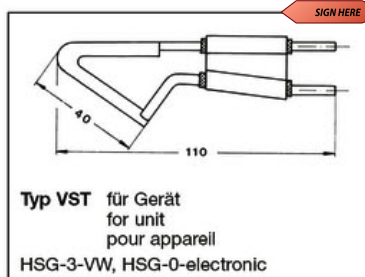

V tomto dokumentu můžete nalézt nože pro tavnou řezací techniku HSGM, kterou naše firma dodává do ČR

**SIGN HERE** *Takto označené nože jsou běžně skladem*

Jsmo přesvědčeni, že Vám tyto nože napomohou spolu s technikou HSGM k získání skvělého pomocníka pro Vaši práci. Na našem webu [www.robex-dk.cz](http://www.robex-dk.cz) naleznete mnoho dalších tavných řezaček.