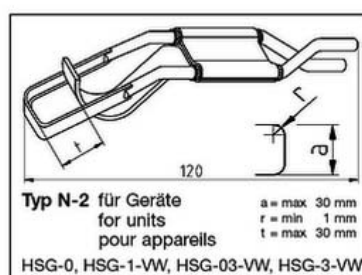

V tomto dokumentu můžete nalézt nože pro tavnou řezací techniku HSGM, kterou naše firma dodává do ČR

**SIGN HERE** *Takto označené nože jsou běžně skladem*

Jsmo přesvědčeni, že Vám tyto nože napomohou spolu s technikou HSGM k získání skvělého pomocníka pro Vaši práci. Na našem webu [www.robex-dk.cz](http://www.robex-dk.cz) naleznete mnoho dalších tavných řezaček.