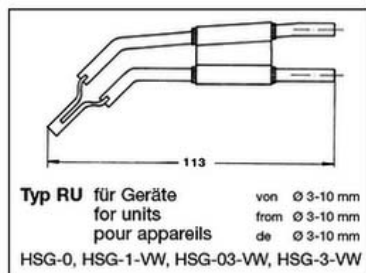

V tomto dokumentu můžete nalézt nože pro tavnou řezací techniku HSGM, kterou naše firma dodává do ČR

**SIGN HERE** *Takto označené nože jsou běžně skladem*

Jsmo přesvědčeni, že Vám tyto nože napomohou spolu s technikou HSGM k získání skvělého pomocníka pro Vaši práci. Na našem webu [www.robex-dk.cz](http://www.robex-dk.cz) naleznete mnoho dalších tavných řezaček.