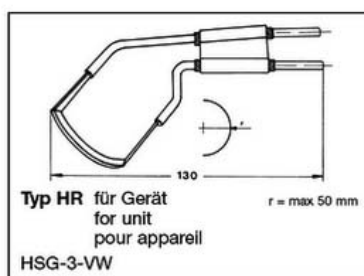

V tomto dokumentu můžete nalézt nože pro tavnou řezací techniku HSGM, kterou naše firma dodává do ČR

**SIGN HERE** *Takto označené nože jsou běžně skladem*

Jsmo přesvědčeni, že Vám tyto nože napomohou spolu s technikou HSGM k získání skvělého pomocníka pro Vaši práci. Na našem webu [www.robex-dk.cz](http://www.robex-dk.cz) naleznete mnoho dalších tavných řezaček.