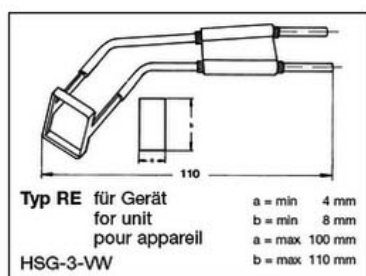

V tomto dokumentu můžete nalézt nože pro tavnou řezací techniku HSGM, kterou naše firma dodává do ČR

**SIGN HERE** *Takto označené nože jsou běžně skladem*

Jsmo přesvědčeni, že Vám tyto nože napomohou spolu s technikou HSGM k získání skvělého pomocníka pro Vaši práci. Na našem webu [www.robex-dk.cz](http://www.robex-dk.cz) naleznete mnoho dalších tavných řezaček.