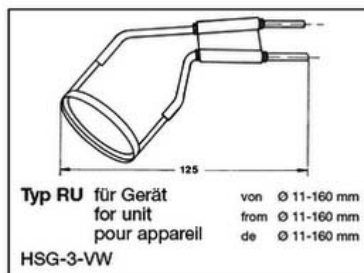

V tomto dokumentu můžete nalézt nože pro tavnou řezací techniku HSGM, kterou naše firma dodává do ČR

**SIGN HERE** *Takto označené nože jsou běžně skladem*

Jsmo přesvědčeni, že Vám tyto nože napomohou spolu s technikou HSGM k získání skvělého pomocníka pro Vaši práci. Na našem webu [www.robex-dk.cz](http://www.robex-dk.cz) naleznete mnoho dalších tavných řezaček.