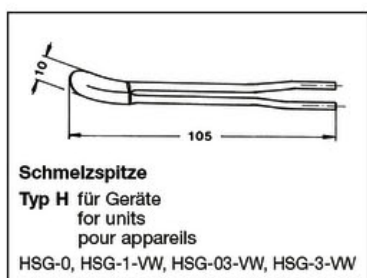

V tomto dokumentu můžete nalézt nože pro tavnou řezací techniku HSGM, kterou naše firma dodává do ČR

**SIGN HERE** *Takto označené nože jsou běžně skladem*

Jsmo přesvědčeni, že Vám tyto nože napomohou spolu s technikou HSGM k získání skvělého pomocníka pro Vaši práci. Na našem webu [www.robex-dk.cz](http://www.robex-dk.cz) naleznete mnoho dalších tavných řezaček.