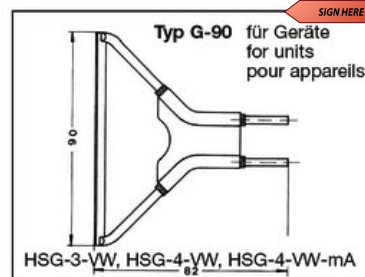

V tomto dokumentu můžete nalézt nože pro tavnou řezací techniku HSGM, kterou naše firma dodává do ČR

**SIGN HERE** *Takto označené nože jsou běžně skladem*

Jsmo přesvědčeni, že Vám tyto nože napomohou spolu s technikou HSGM k získání skvělého pomocníka pro Vaši práci. Na našem webu [www.robex-dk.cz](http://www.robex-dk.cz) naleznete mnoho dalších tavných řezaček.