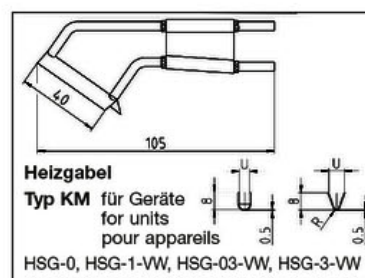

V tomto dokumentu můžete nalézt nože pro tavnou řezací techniku HSGM, kterou naše firma dodává do ČR

**SIGN HERE** *Takto označené nože jsou běžně skladem*

Jsmo přesvědčeni, že Vám tyto nože napomohou spolu s technikou HSGM k získání skvělého pomocníka pro Vaši práci. Na našem webu [www.robex-dk.cz](http://www.robex-dk.cz) naleznete mnoho dalších tavných řezaček.