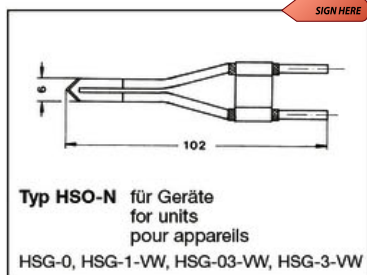

V tomto dokumentu můžete nalézt nože pro tavnou řezací techniku HSGM, kterou naše firma dodává do ČR

**SIGN HERE** *Takto označené nože jsou běžně skladem*

Jsmo přesvědčeni, že Vám tyto nože napomohou spolu s technikou HSGM k získání skvělého pomocníka pro Vaši práci. Na našem webu [www.robex-dk.cz](http://www.robex-dk.cz) naleznete mnoho dalších tavných řezaček.