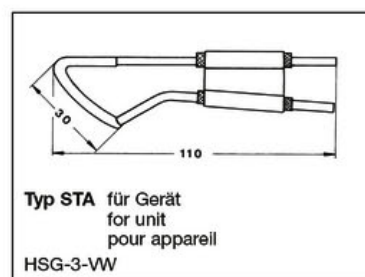

V tomto dokumentu můžete nalézt nože pro tavnou řezací techniku HSGM, kterou naše firma dodává do ČR

**SIGN HERE** *Takto označené nože jsou běžně skladem*

Jsmo přesvědčeni, že Vám tyto nože napomohou spolu s technikou HSGM k získání skvělého pomocníka pro Vaši práci. Na našem webu [www.robex-dk.cz](http://www.robex-dk.cz) naleznete mnoho dalších tavných řezaček.