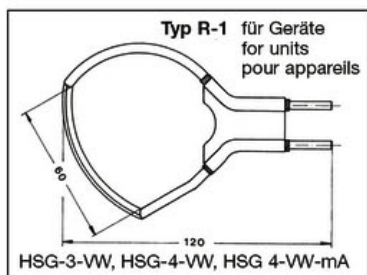

V tomto dokumentu můžete nalézt nože pro tavnou řezací techniku HSGM, kterou naše firma dodává do ČR

**SIGN HERE** *Takto označené nože jsou běžně skladem*

Jsmo přesvědčeni, že Vám tyto nože napomohou spolu s technikou HSGM k získání skvělého pomocníka pro Vaši práci. Na našem webu [www.robex-dk.cz](http://www.robex-dk.cz) naleznete mnoho dalších tavných řezaček.