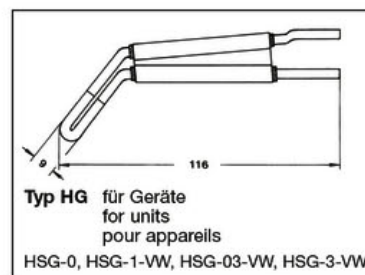

V tomto dokumentu můžete nalézt nože pro tavnou řezací techniku HSGM, kterou naše firma dodává do ČR

**SIGN HERE** *Takto označené nože jsou běžně skladem*

Jsmo přesvědčeni, že Vám tyto nože napomohou spolu s technikou HSGM k získání skvělého pomocníka pro Vaši práci. Na našem webu [www.robex-dk.cz](http://www.robex-dk.cz) naleznete mnoho dalších tavných řezaček.