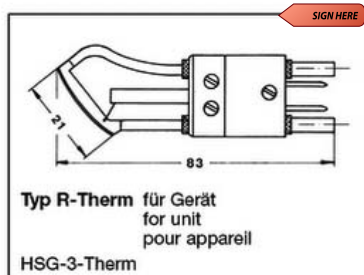

V tomto dokumentu můžete nalézt nože pro tavnou řezací techniku HSGM, kterou naše firma dodává do ČR

**SIGN HERE** *Takto označené nože jsou běžně skladem*

Jsmo přesvědčeni, že Vám tyto nože napomohou spolu s technikou HSGM k získání skvělého pomocníka pro Vaši práci. Na našem webu [www.robex-dk.cz](http://www.robex-dk.cz) naleznete mnoho dalších tavných řezaček.