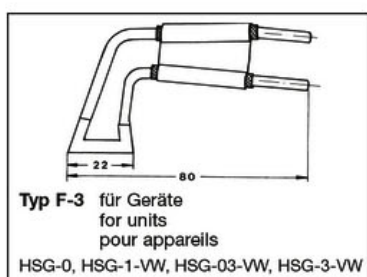

V tomto dokumentu můžete nalézt nože pro tavnou řezací techniku HSGM, kterou naše firma dodává do ČR

**SIGN HERE** *Takto označené nože jsou běžně skladem*

Jsmo přesvědčeni, že Vám tyto nože napomohou spolu s technikou HSGM k získání skvělého pomocníka pro Vaši práci. Na našem webu [www.robex-dk.cz](http://www.robex-dk.cz) naleznete mnoho dalších tavných řezaček.