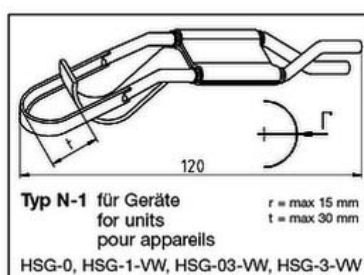

V tomto dokumentu můžete nalézt nože pro tavnou řezací techniku HSGM, kterou naše firma dodává do ČR

**SIGN HERE** *Takto označené nože jsou běžně skladem*

Jsmo přesvědčeni, že Vám tyto nože napomohou spolu s technikou HSGM k získání skvělého pomocníka pro Vaši práci. Na našem webu [www.robex-dk.cz](http://www.robex-dk.cz) naleznete mnoho dalších tavných řezaček.