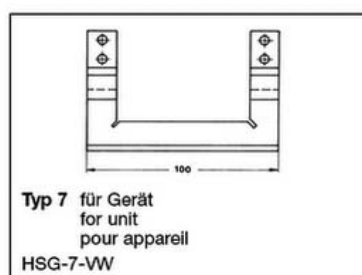

V tomto dokumentu můžete nalézt nože pro tavnou řezací techniku HSGM, kterou naše firma dodává do ČR

**SIGN HERE** *Takto označené nože jsou běžně skladem*

Jsmo přesvědčeni, že Vám tyto nože napomohou spolu s technikou HSGM k získání skvělého pomocníka pro Vaši práci. Na našem webu [www.robex-dk.cz](http://www.robex-dk.cz) naleznete mnoho dalších tavných řezaček.