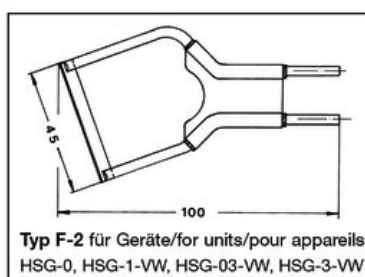

V tomto dokumentu můžete nalézt nože pro tavnou řezací techniku HSGM, kterou naše firma dodává do ČR

**SIGN HERE** *Takto označené nože jsou běžně skladem*

Jsmo přesvědčeni, že Vám tyto nože napomohou spolu s technikou HSGM k získání skvělého pomocníka pro Vaši práci. Na našem webu [www.robex-dk.cz](http://www.robex-dk.cz) naleznete mnoho dalších tavných řezaček.