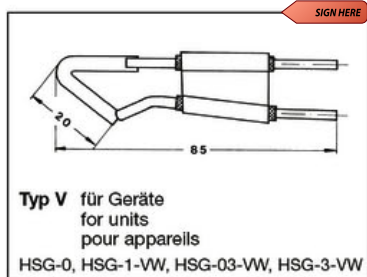

V tomto dokumentu můžete nalézt nože pro tavnou řezací techniku HSGM, kterou naše firma dodává do ČR

**SIGN HERE** *Takto označené nože jsou běžně skladem*

Jsmo přesvědčeni, že Vám tyto nože napomohou spolu s technikou HSGM k získání skvělého pomocníka pro Vaši práci. Na našem webu [www.robex-dk.cz](http://www.robex-dk.cz) naleznete mnoho dalších tavných řezaček.