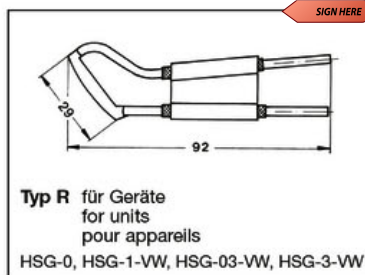

V tomto dokumentu můžete nalézt nože pro tavnou řezací techniku HSGM, kterou naše firma dodává do ČR

**SIGN HERE** *Takto označené nože jsou běžně skladem*

Jsmo přesvědčeni, že Vám tyto nože napomohou spolu s technikou HSGM k získání skvělého pomocníka pro Vaši práci. Na našem webu [www.robex-dk.cz](http://www.robex-dk.cz) naleznete mnoho dalších tavných řezaček.