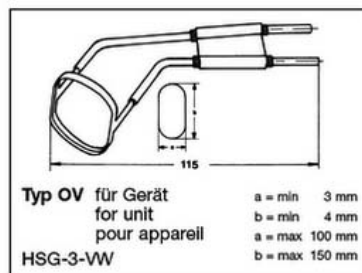

V tomto dokumentu můžete nalézt nože pro tavnou řezací techniku HSGM, kterou naše firma dodává do ČR

**SIGN HERE** *Takto označené nože jsou běžně skladem*

Jsmo přesvědčeni, že Vám tyto nože napomohou spolu s technikou HSGM k získání skvělého pomocníka pro Vaši práci. Na našem webu [www.robex-dk.cz](http://www.robex-dk.cz) naleznete mnoho dalších tavných řezaček.