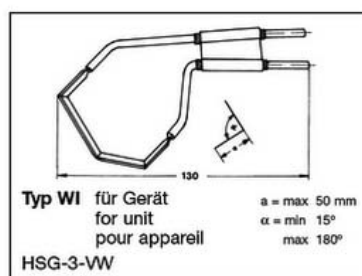

V tomto dokumentu můžete nalézt nože pro tavnou řezací techniku HSGM, kterou naše firma dodává do ČR

**SIGN HERE** *Takto označené nože jsou běžně skladem*

Jsmo přesvědčeni, že Vám tyto nože napomohou spolu s technikou HSGM k získání skvělého pomocníka pro Vaši práci. Na našem webu [www.robex-dk.cz](http://www.robex-dk.cz) naleznete mnoho dalších tavných řezaček.