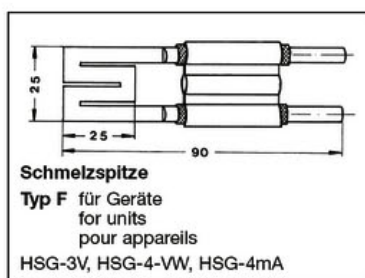

V tomto dokumentu můžete nalézt nože pro tavnou řezací techniku HSGM, kterou naše firma dodává do ČR

**SIGN HERE** *Takto označené nože jsou běžně skladem*

Jsmo přesvědčeni, že Vám tyto nože napomohou spolu s technikou HSGM k získání skvělého pomocníka pro Vaši práci. Na našem webu [www.robex-dk.cz](http://www.robex-dk.cz) naleznete mnoho dalších tavných řezaček.