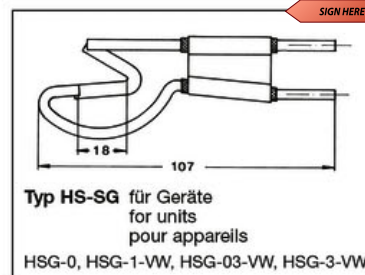

V tomto dokumentu můžete nalézt nože pro tavnou řezací techniku HSGM, kterou naše firma dodává do ČR

**SIGN HERE** *Takto označené nože jsou běžně skladem*

Jsmo přesvědčeni, že Vám tyto nože napomohou spolu s technikou HSGM k získání skvělého pomocníka pro Vaši práci. Na našem webu [www.robex-dk.cz](http://www.robex-dk.cz) naleznete mnoho dalších tavných řezaček.