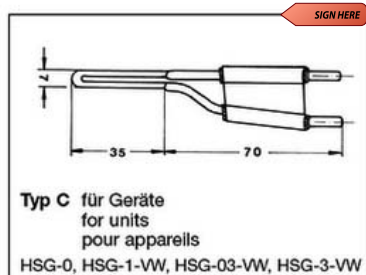

V tomto dokumentu můžete nalézt nože pro tavnou řezací techniku HSGM, kterou naše firma dodává do ČR

**SIGN HERE** *Takto označené nože jsou běžně skladem*

Jsmo přesvědčeni, že Vám tyto nože napomohou spolu s technikou HSGM k získání skvělého pomocníka pro Vaši práci. Na našem webu [www.robex-dk.cz](http://www.robex-dk.cz) naleznete mnoho dalších tavných řezaček.