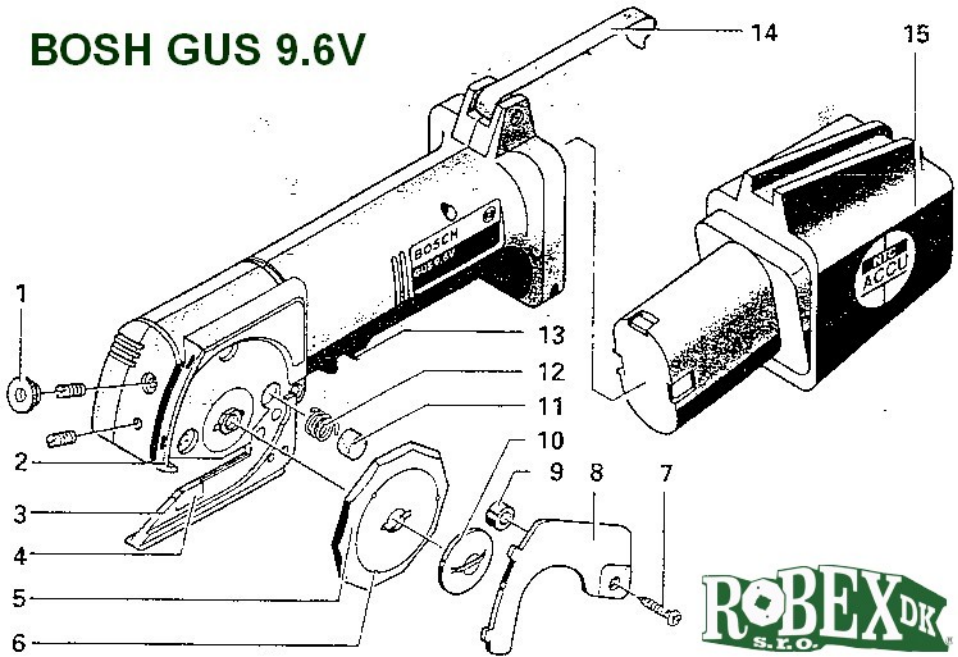

# BOSH GUS 9.6V

**ROBEX** DR  
S.I.O.