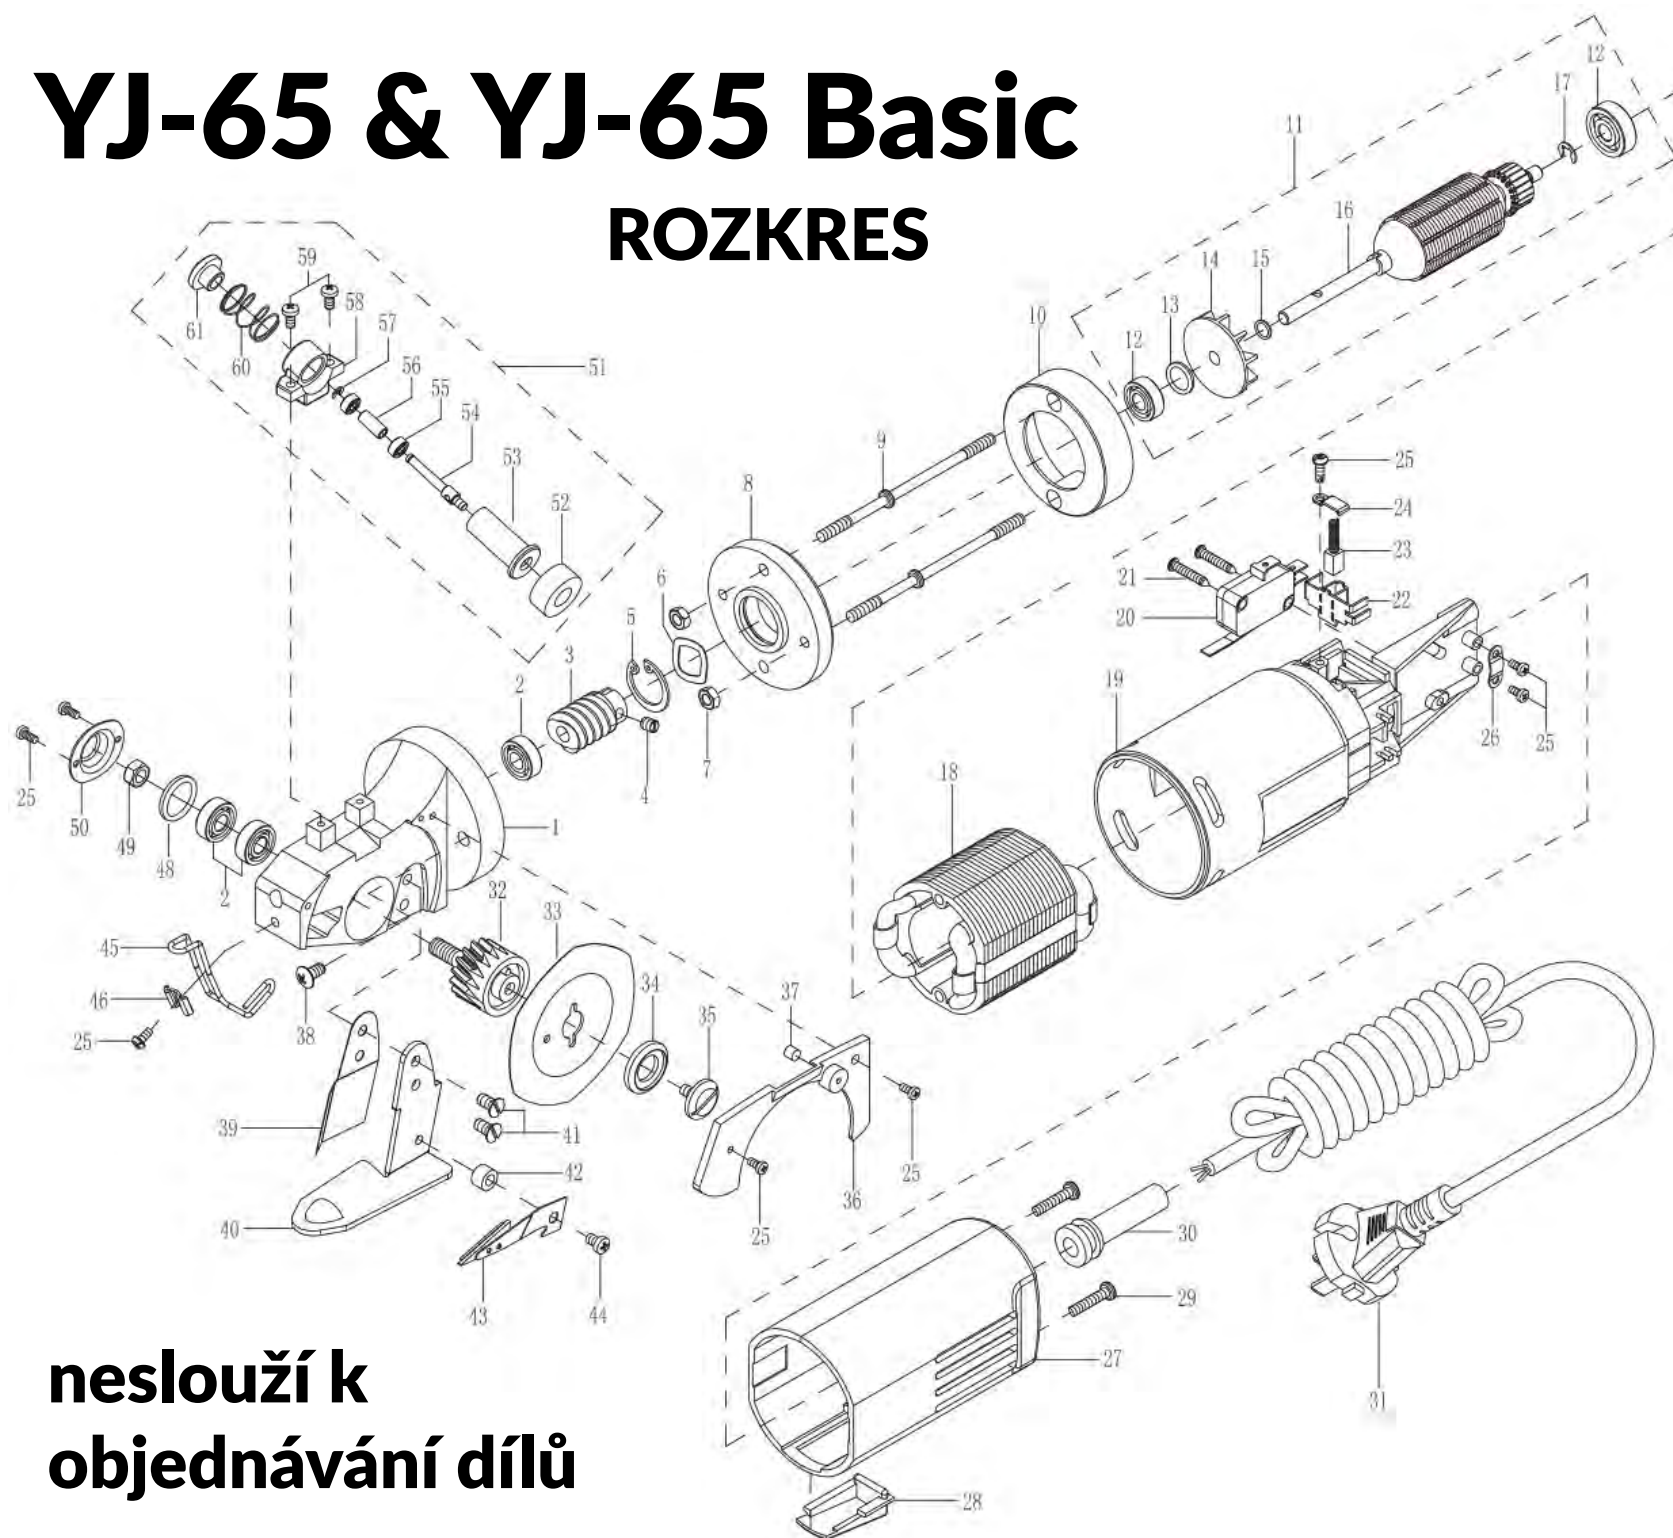

YJ-65 & YJ-65 Basic

ROZKRES

**neslouží k
objednávání dílů**

ROBEX DK, s.r.o.

**IČO 27471489
CZ 27471489**

**Slovany 3051
Dvůr Králové n. L.**

**tel. 499 321 109
info@robex-dk.cz
obchod@robex-dk.cz**

**VŠECHNY
NAHR. DÍLY
SKLADEM**